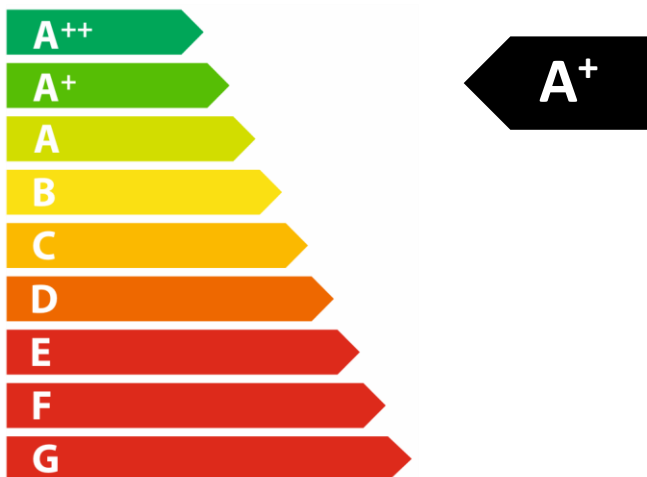

ENERG

енергия · ενεργεια

NORDFLAM

CARINI

8,4

kW

ENERGIA · ЕНЕРГИЯ · ΕΝΕΡΓΕΙΑ · ENERGIJA · ENERGY · ENERGIE · ENERGI

2015/1186