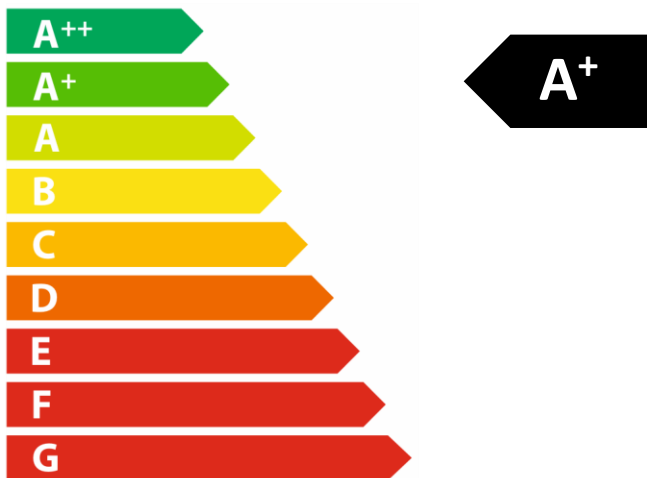

ENERG

енергия · ενεργεια

NORDFLAM

KATANIA

6,0

kW

ENERGIA · ЕНЕРГИЯ · ΕΝΕΡΓΕΙΑ · ENERGIJA · ENERGY · ENERGIE · ENERGI

2015/1186