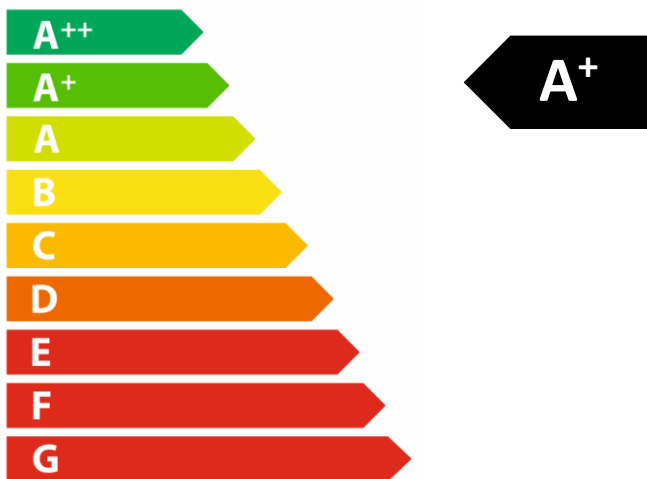

ENERG

енергия · ενεργεια

NORDFLAM

KIRUNA

8,4

kW

ENERGIA · ЕНЕРГИЯ · ΕΝΕΡΓΕΙΑ · ENERGIJA · ENERGY · ENERGIE · ENERGI

2015/1186