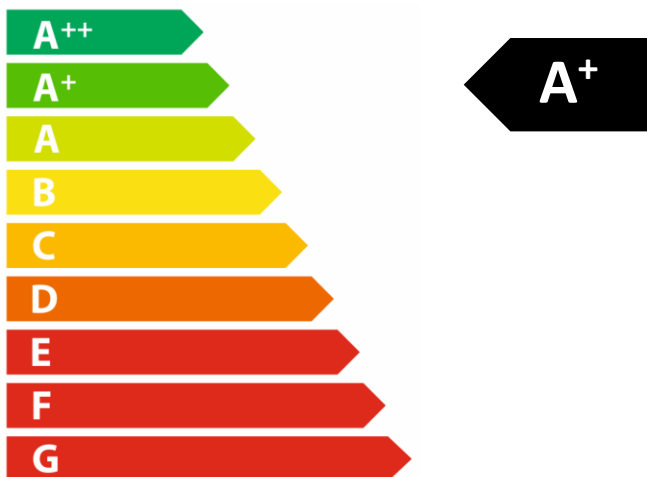

ENERG

енергия · ενεργεια

NORDFLAM

ARENDAL

7,0

kW

ENERGIA · ЕНЕРГИЯ · ΕΝΕΡΓΕΙΑ · ENERGIJA · ENERGY · ENERGIE · ENERGI

2015/1186